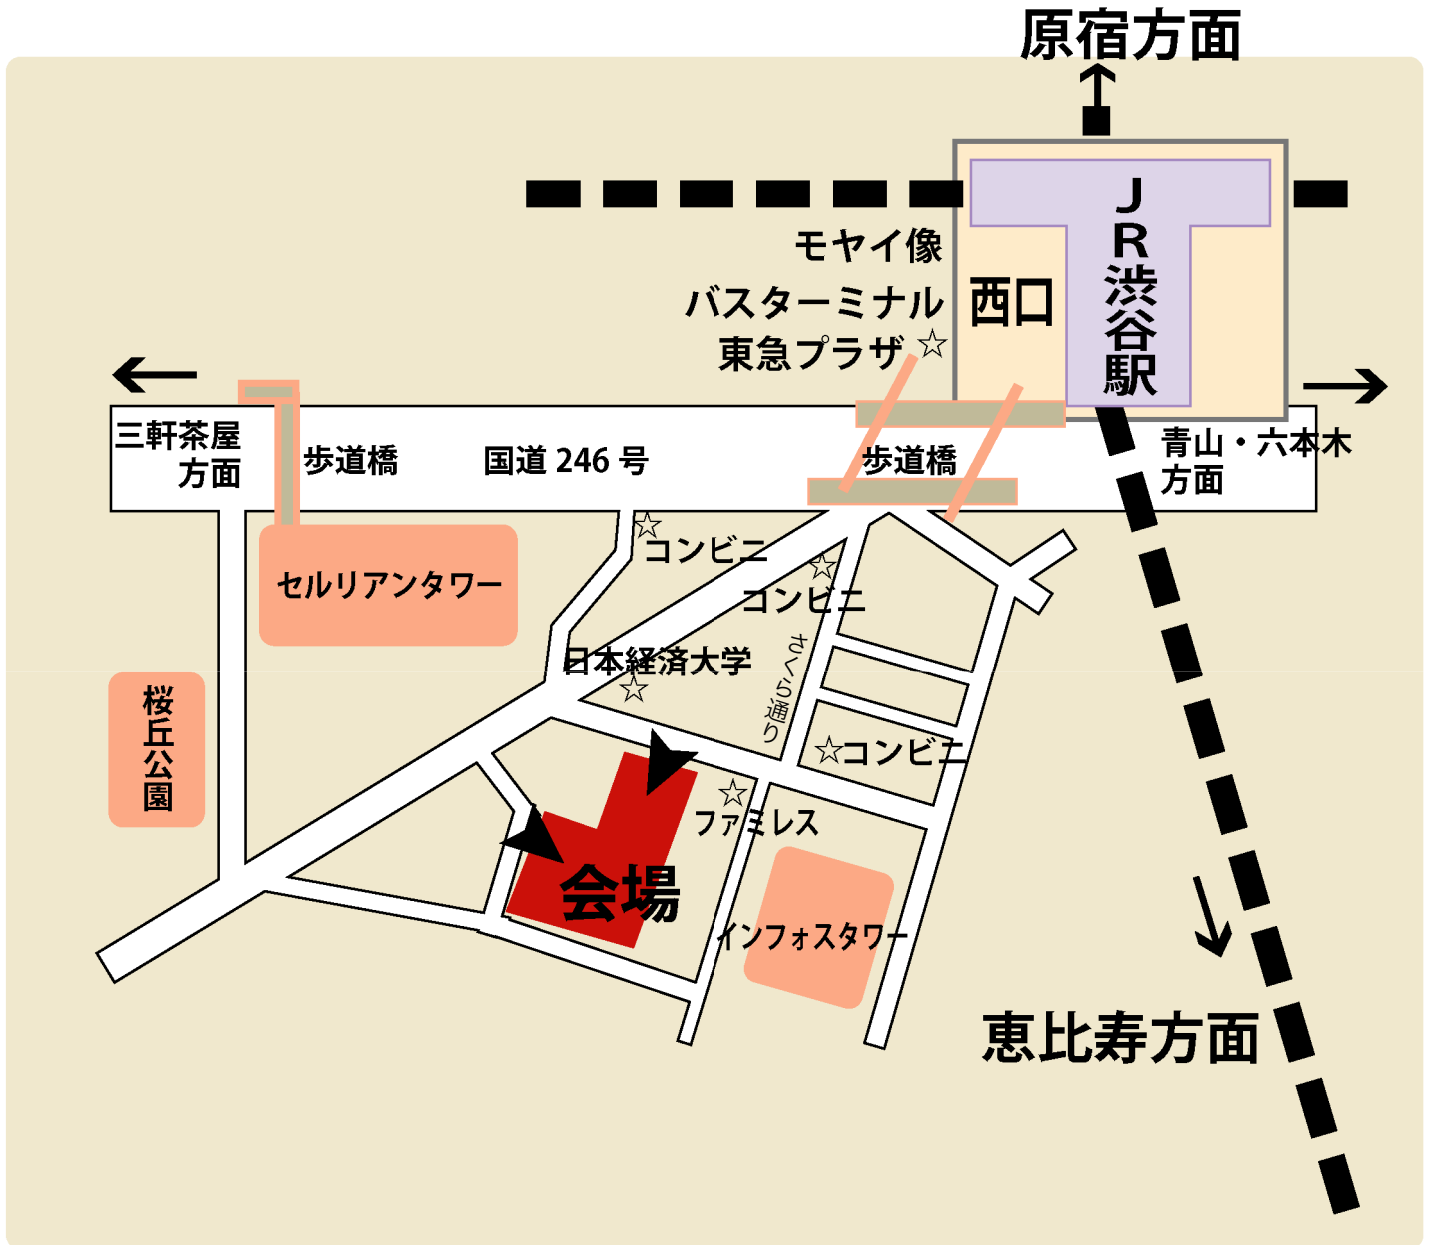

# 会場へのアクセス

『カントリー&ウェスタンスペシャルサウンドコンサート～MZM と腕利きな仲間たち、夢一夜～』

\*2012年4月19日(木曜日) 夜18:00開場 18:45開演

JR 渋谷駅中央改札より西口に出て南方面へ徒歩5分

渋谷区文化総合センター大和田「さくらホール」

渋谷区桜丘町 23-21 (センター内 4F)

TEL 03(3464)3251