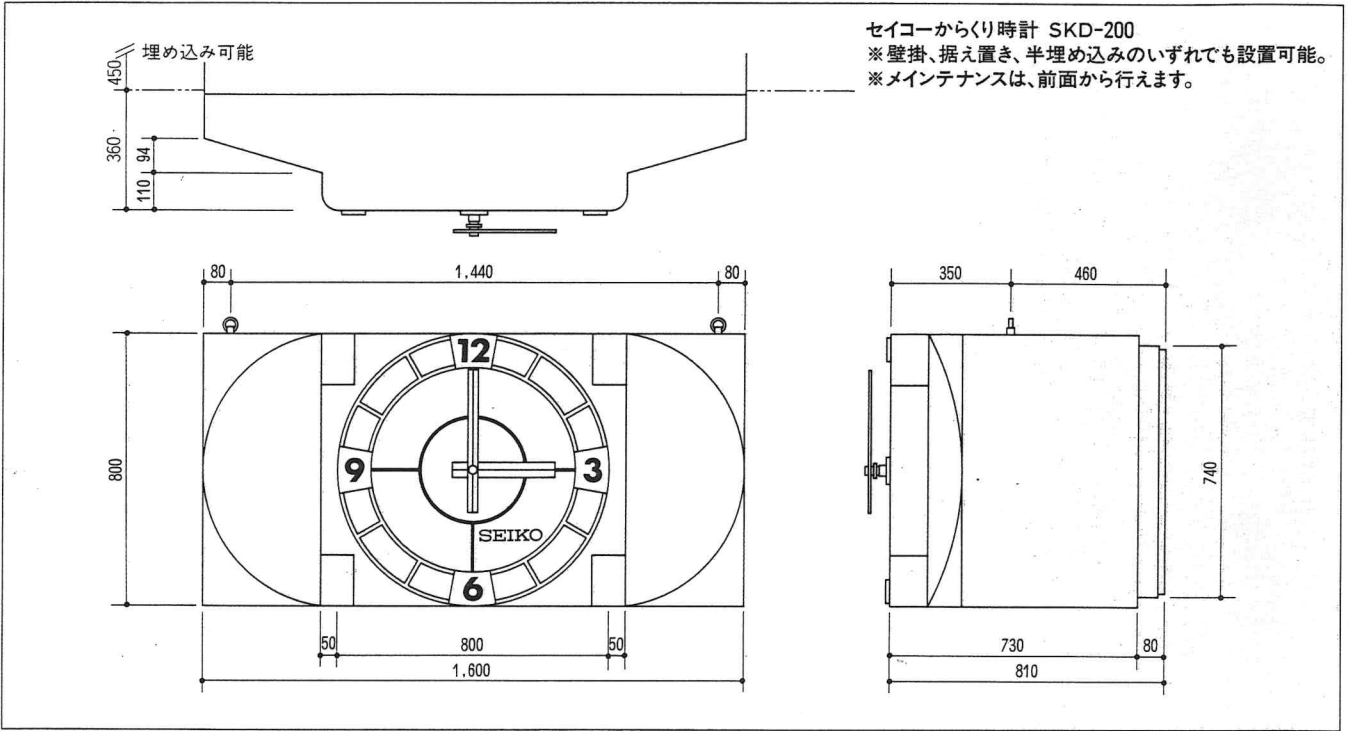

プラン作りから設計・施工までのすべてについてご相談を承ります。

セイコーからくり時計 SKD-200
※壁掛、据え置き、半埋め込みのいずれでも設置可能。
※メンテナンスは、前面から行えます。

セイコーからくり時計 SKD-200仕様
屋内外兼用型(コントローラー別置)

入力電源	AC100V±10% 50/60Hz
消費電力	700VA(通常) 1.5KVA(突入時最大)
演出回数	プログラムタイマーにより自由設定
音楽	オリジナル曲(コンパクトディスクによる)
演奏時間	約2分50秒
プログラム方式	カード式 1分単位
停電補償	約10時間
演出	停電時は停止。再送電後に演出前の状態に戻る。
音響出力	定格出力 75W+75W 内蔵スピーカー10W×6 (外部スピーカーの取付をおすすめします。)
人形	FRP彩色仕上げ
ケース	ステンレス メラミン焼付塗装
指針	黄銅 金メッキ
寸法	高さ800mm 幅1,600mm 厚さ810mm
寸法(コントローラー部)	高さ1,250mm 幅570mm 厚さ575mm
重量	本体:約430kg 制御装置:約70kg

仕様は改良等の理由で予告なしに変更する場合があります。
※納期についてはお問い合わせください。