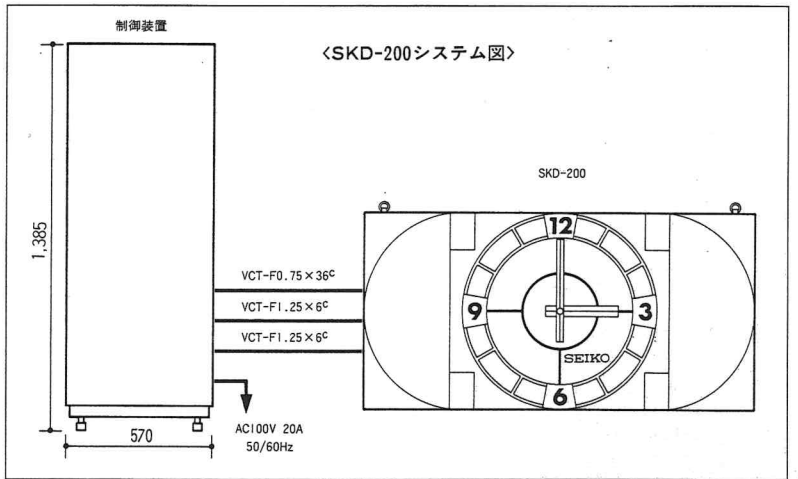

セイコーからくり時計 ダンシングサーカス SKD-200

株式会社 服部セイコー

クロック営業本部 システムクロック部

〒104 東京都中央区京橋2丁目4番12号(京橋第一生命ビル) TEL.03(3563)2111 代表